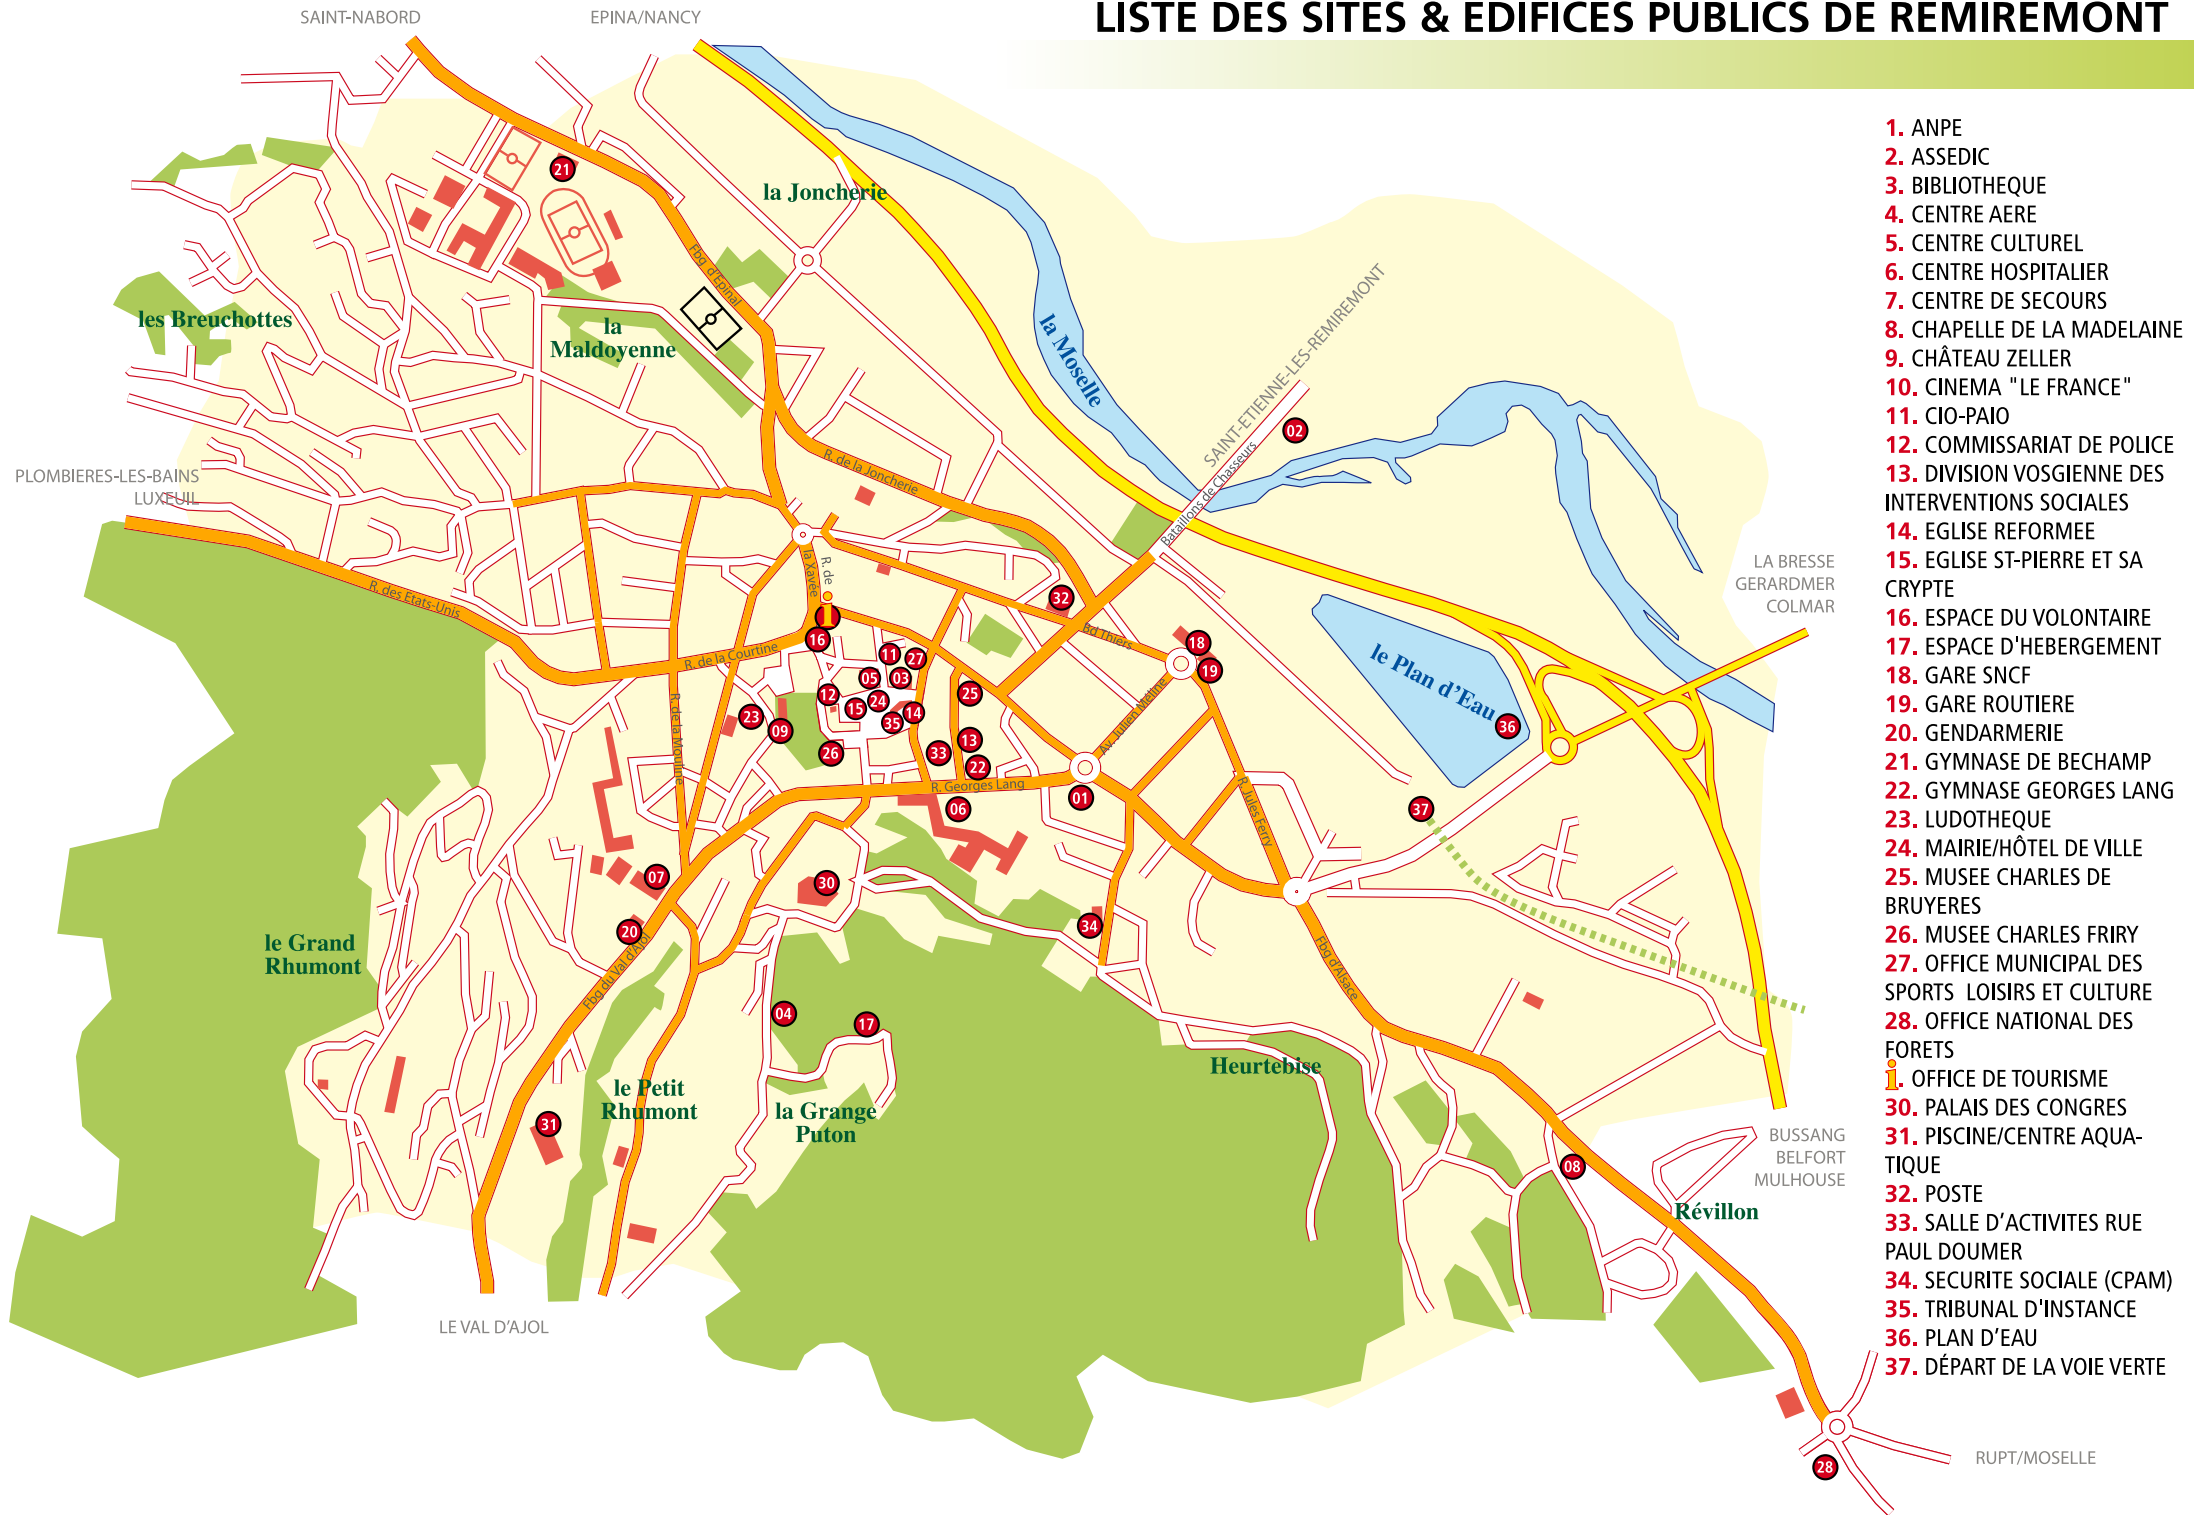

LISTE DES SITES & EDIFICES PUBLICS DE REMIREMONT

1. ANPE
2. ASSEDIC
3. BIBLIOTHEQUE
4. CENTRE AERE
5. CENTRE CULTUREL
6. CENTRE HOSPITALIER
7. CENTRE DE SECOURS
8. CHAPELLE DE LA MADELAINE
9. CHÂTEAU ZELLER
10. CINEMA "LE FRANCE"
11. CIO-PAIO
12. COMMISSARIAT DE POLICE
13. DIVISION VOSGienne DES INTERVENTIONS SOCIALES
14. EGLISE REFORMEE
15. EGLISE ST-PIERRE ET SA CRYPTe
16. ESPACE DU VOLONTAIRE
17. ESPACE D'HEBERGEMENT
18. GARE SNCF
19. GARE ROUTIERE
20. GENDARMERIE
21. GYMNASSE DE BECHAMP
22. GYMNASSE GEORGES LANG
23. LUDOtheQUE
24. MAIRIE/HÔTEL DE VILLE
25. MUSEE CHARLES DE BRUYERES
26. MUSEE CHARLES FRIRY
27. OFFICE MUNICIPAL DES SPORTS LOISIRS ET CULTURE
28. OFFICE NATIONAL DES FORÊTS
29. OFFICE DE TOURISME
30. PALAIS DES CONGRES
31. PISCINE/CENTRE AQUA-TIQUE
32. POSTE
33. SALLE D'ACTIVITES RUE PAUL DOUMER
34. SECURITE SOCIALE (CPAM)
35. TRIBUNAL D'INSTANCE
36. PLAN D'EAU
37. DÉPART DE LA VOIE VERTE